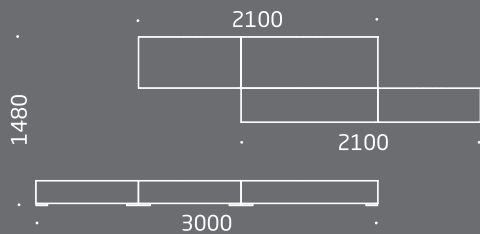

11
obývací
sestava