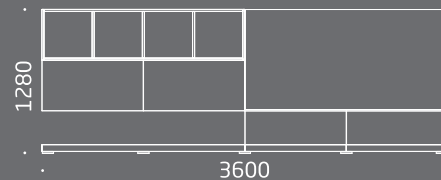

11
obývací
sestava