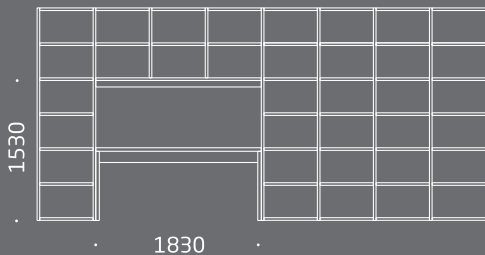

02  
soliter

03  
policový  
systém

03  
soliter

04  
soliter

05  
soliter

rozměry

54 - 55

váš autorizovaný prodejce: