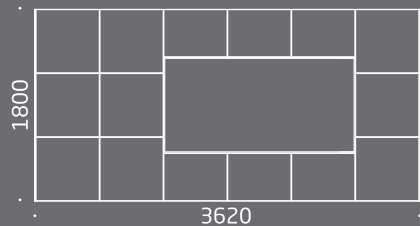

05
obývací
sestava

02
obývací
sestava