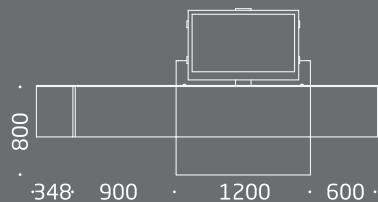

04
obývací
sestava