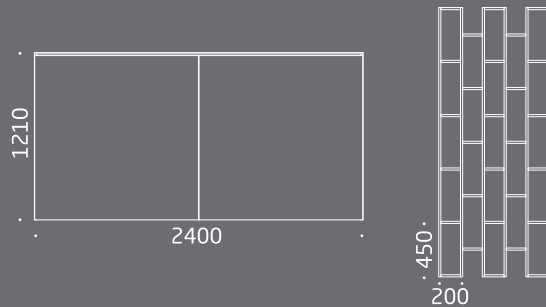

01
obývací
sestava