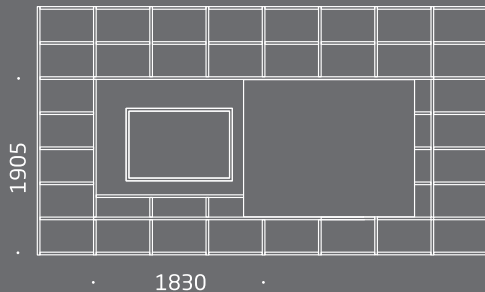

13
obývací
sestava

04
policový
systém

01
policový
systém

01
soliter

02
policový
systém

02
soliter

03
policový
systém

03
soliter