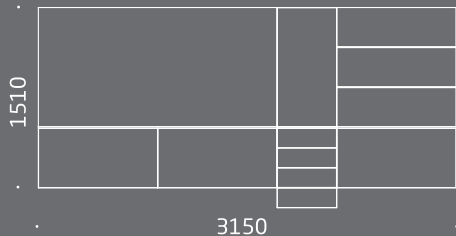

13
obývací
sestava