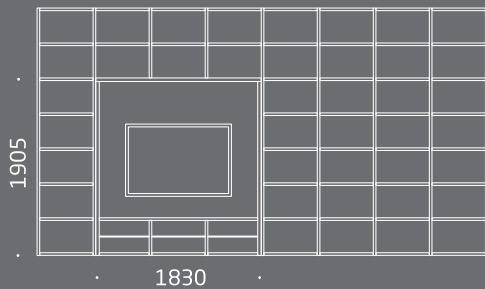

02  
soliter

03  
policový  
systém

03  
soliter

04  
soliter

05  
soliter

rozměry

54 - 55

váš autorizovaný prodejce: