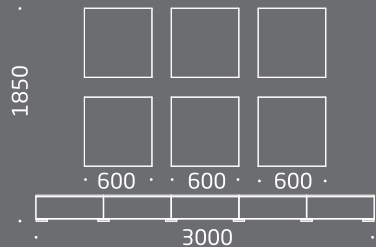

09
obývací
sestava

10
obývací
sestava

11
obývací
sestava

12
obývací
sestava