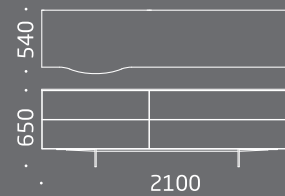

02  
soliter

03  
policový  
systém

03  
soliter

04  
soliter

05  
soliter

rozměry

54 - 55

váš autorizovaný prodejce: