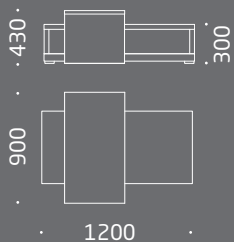

04
policový
systém

01
policový
systém