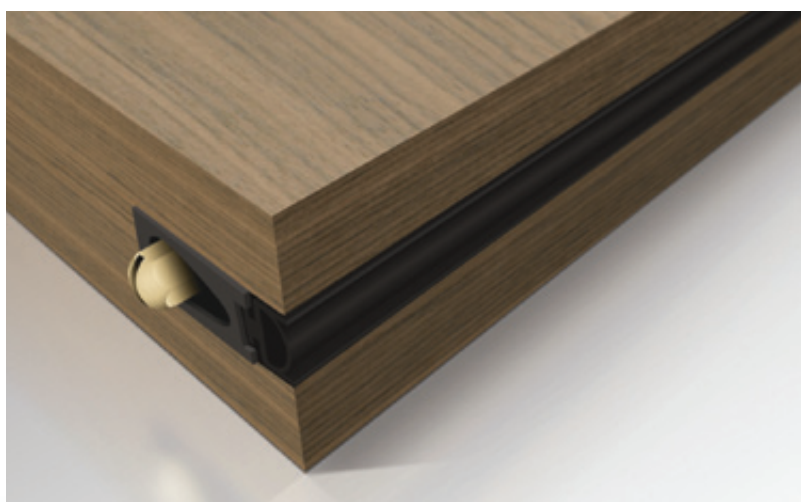

СТОЙКОСТЬ К ВОЗДЕЙСТВИЮ ВЛАЖНОСТИ

Не доплачивайте за повышенную стойкость дверей к воздействию влаги. Межкомнатные двери «ГАНАК» предлагают вам такую стойкость в стандартном исполнении. Мы исключаем использование лаков, растворимых в воде, не отличающихся требуемой стойкостью воздействию воды, и работаем только с high-end лаками на основе полиуретана.

INTEGROVANÝ DVEŘNÍ PRÁH

Na vaše přání je možné interiérové dveře osadit integrovaným dveřním prahem, který je vsazen do spodní hrany dveřního křídla. Při otevřených dveřích je práh neaktivní a nijak neomezuje vzhled ani funkci dveří. Po zavření se práh mechanicky aktivuje a utěsňuje prostor pod křídlem.

INTEGRATED DOOR THRESHOLD

Upon request, the interior door may be fitted with an integrated door threshold, which is inserted into the lower edge of the door. When the door is open, the threshold is inactive and does not affect the appearance and use of the door. When the door is closed, the threshold is mechanically activated and seals the space below the door.

ИНТЕГРИРОВАННЫЙ ДВЕРНОЙ ПОРОГ

По вашему желанию мы можем установить вместе с дверями для интерьера интегрированный дверной порог, который врезается в нижний край дверного полотна. При открытых дверях порог не активен и не ограничивает внешний вид и функцию дверей. После закрытия дверей порог механически активируется и перекрывает пространство под полотном дверей.