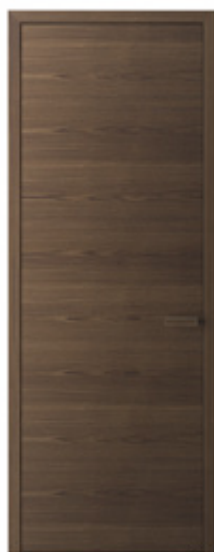

## MILLENIUM

Výšky:  
1970, 2100, 2200, 2300, 2400, 2500

Šířky:  
600, 650, 700, 750, 800, 850, 900

Provedení:  
lak mat / vysoký lesk standard + RAL